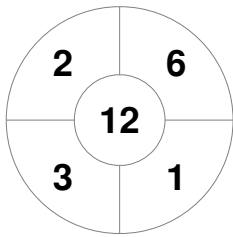

**Match Statistics**

Match #	Date	Time	Pool / Class	Pitch
02	26 May 2023	12:15	Pool A	Pitch 1

<b>Swansea HC</b>	<table border="1" style="border-collapse: collapse; font-size: small;"> <tr> <td style="text-align: center;">Official</td> <td style="text-align: center;">1</td> <td style="text-align: center;">2</td> <td style="text-align: center;">3</td> <td style="text-align: center;">4</td> <td style="text-align: center;">T</td> </tr> <tr> <td style="text-align: center;">SWANSEA</td> <td style="text-align: center;">1</td> <td style="text-align: center;">4</td> <td style="text-align: center;">1</td> <td style="text-align: center;">2</td> <td style="text-align: center;">8</td> </tr> <tr> <td style="text-align: center;">HCLUXEMBOURG</td> <td style="text-align: center;">0</td> <td style="text-align: center;">0</td> <td style="text-align: center;">0</td> <td style="text-align: center;">0</td> <td style="text-align: center;">0</td> </tr> </table>	Official	1	2	3	4	T	SWANSEA	1	4	1	2	8	HCLUXEMBOURG	0	0	0	0	0	<b>HC Luxembourg</b>
Official	1	2	3	4	T															
SWANSEA	1	4	1	2	8															
HCLUXEMBOURG	0	0	0	0	0															

**Penalty Corners**

**SWANSEA**

**HCLUXEMBOURG**

**Circle Entries**

**SWANSEA**

**HCLUXEMBOURG**

**Shots**

**SWANSEA**