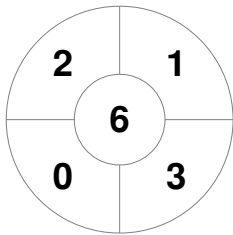

**Match Statistics**

Match #	Date	Time	Pool / Class	Pitch
<b>02</b>	<b>18 Feb 2022</b>	<b>11:15</b>	<b>Pool A</b>	<b>Pitch 1</b>

<b>Lisbon Casuals HC</b>
GK Subs <input style="width: 20px;" type="text"/> <input style="width: 20px;" type="text"/>

Official	1	2	3	4	T
CASUALS	0	1	1	1	<b>3</b>
SWANSEA	2	0	0	1	<b>3</b>

<b>Swansea HC</b>
GK Subs <input style="width: 20px;" type="text"/> <input style="width: 20px;" type="text"/>

**Penalty Corners**

**CASUALS**

**SWANSEA**

**CASUALS**

**SWANSEA**

**Circle Entries**

**CASUALS**

**SWANSEA**

**CASUALS**

**SWANSEA**