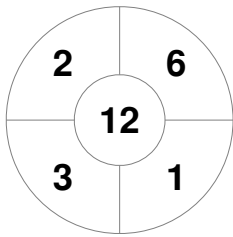

Match Statistics

Match #	Date	Time	Pool / Class	Pitch
02	26 May 2023	12:15	Pool A	Pitch 1

Swansea HC	<table border="1" style="border-collapse: collapse; font-size: small;"> <thead> <tr> <th style="text-align: left;">Official</th> <th>1</th> <th>2</th> <th>3</th> <th>4</th> <th>T</th> </tr> </thead> <tbody> <tr> <td>SWANSEA</td> <td style="text-align: center;">1</td> <td style="text-align: center;">4</td> <td style="text-align: center;">1</td> <td style="text-align: center;">2</td> <td style="text-align: center;">8</td> </tr> <tr> <td>HCLUXEMBOURG</td> <td style="text-align: center;">0</td> <td style="text-align: center;">0</td> <td style="text-align: center;">0</td> <td style="text-align: center;">0</td> <td style="text-align: center;">0</td> </tr> </tbody> </table>	Official	1	2	3	4	T	SWANSEA	1	4	1	2	8	HCLUXEMBOURG	0	0	0	0	0	HC Luxembourg
Official	1	2	3	4	T															
SWANSEA	1	4	1	2	8															
HCLUXEMBOURG	0	0	0	0	0															

Penalty Corners

SWANSEA

HCLUXEMBOURG

Circle Entries

SWANSEA

HCLUXEMBOURG

Shots

SWANSEA