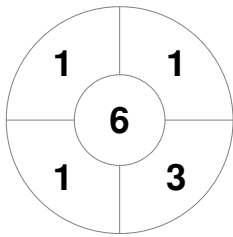

Match Statistics

Match #	Date	Time	Pool / Class	Pitch
06	08 Apr 2023	13:45	SF1	

HC Bloemendaal	<table border="1" style="font-size: small; border-collapse: collapse;"> <thead> <tr> <th style="text-align: left;">Official</th> <th>1</th> <th>2</th> <th>3</th> <th>4</th> <th>T</th> </tr> </thead> <tbody> <tr> <td>BLOEMENDAAL</td> <td style="text-align: center;">0</td> <td style="text-align: center;">1</td> <td style="text-align: center;">1</td> <td style="text-align: center;">2</td> <td style="text-align: center;">4</td> </tr> <tr> <td>RACINGBRUX</td> <td style="text-align: center;">0</td> <td style="text-align: center;">0</td> <td style="text-align: center;">0</td> <td style="text-align: center;">1</td> <td style="text-align: center;">1</td> </tr> </tbody> </table>	Official	1	2	3	4	T	BLOEMENDAAL	0	1	1	2	4	RACINGBRUX	0	0	0	1	1	Royal Racing Club Bruxelles
Official	1	2	3	4	T															
BLOEMENDAAL	0	1	1	2	4															
RACINGBRUX	0	0	0	1	1															

Penalty Corners

BLOEMENDAAL

RACINGBRUX

BLOEMENDAAL

RACINGBRUX

Circle Entries

Shots

BLOEMENDAAL