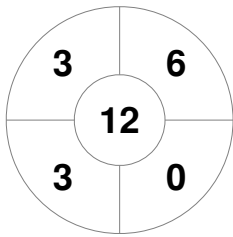

Match Statistics

Match #	Date	Time	Pool / Class	Pitch
06	11 Jun 2022	09:30		Pitch 1

Swansea HC	<table border="1" style="font-size: small; border-collapse: collapse;"> <thead> <tr> <th style="text-align: left;">Official</th> <th>1</th> <th>2</th> <th>3</th> <th>4</th> <th>T</th> </tr> </thead> <tbody> <tr> <td>SWANSEA</td> <td style="text-align: center;">3</td> <td style="text-align: center;">5</td> <td style="text-align: center;">4</td> <td style="text-align: center;">6</td> <td style="text-align: center;">18</td> </tr> <tr> <td>HCLUXEMBOURG</td> <td style="text-align: center;">0</td> <td style="text-align: center;">0</td> <td style="text-align: center;">0</td> <td style="text-align: center;">0</td> <td style="text-align: center;">0</td> </tr> </tbody> </table>	Official	1	2	3	4	T	SWANSEA	3	5	4	6	18	HCLUXEMBOURG	0	0	0	0	0	HC Luxembourg
Official	1	2	3	4	T															
SWANSEA	3	5	4	6	18															
HCLUXEMBOURG	0	0	0	0	0															

Penalty Corners

SWANSEA

HCLUXEMBOURG

SWANSEA

HCLUXEMBOURG

Circle Entries

SWANSEA

HCLUXEMBOURG