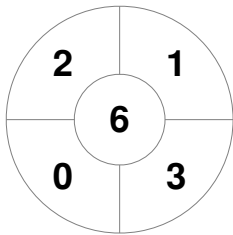

**Match Statistics**

Match #	Date	Time	Pool / Class	Pitch
<b>02</b>	<b>18 Feb 2022</b>	<b>11:15</b>	<b>Pool A</b>	<b>Pitch 1</b>

<b>Lisbon Casuals HC</b>
GK Subs <input style="width: 20px;" type="text"/> <input style="width: 20px;" type="text"/>

Official	1	2	3	4	T
CASUALS	0	1	1	1	<b>3</b>
SWANSEA	2	0	0	1	<b>3</b>

<b>Swansea HC</b>
GK Subs <input style="width: 20px;" type="text"/> <input style="width: 20px;" type="text"/>

**Penalty Corners**

**CASUALS**

**SWANSEA**

**CASUALS**

**SWANSEA**

**Circle Entries**

**Shots**

**CASUALS**

**SWANSEA**

**CASUALS**